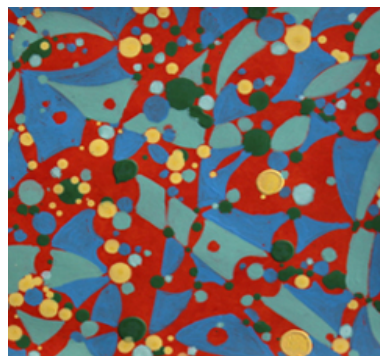

de Alechinsky à JonOne

- Exposition collective -

Du mardi 13 mai au 17 juin 2014 – Vernissage le 13 mai 2014 à 18h

Pour sa nouvelle exposition, Joël Knafo Art Gallery réunit, en partenariat avec les éditions RLD, une pléiade d'œuvres d'artistes issus de divers courants.

Une même exposition pour différents courants artistiques

Issus du mouvement CoBrA, de la Figuration Narrative, de la Figuration Libre ou du Street Art, **ces artistes partagent un même goût**

pour un style narratif, graphique et simplifié inspiré des arts populaires.

Leur œuvre est spontanée, instinctive, colorée, parfois éphémère, souvent ironique mais toujours riche d'un message qui interpelle notre conscience.

L'exposition regroupe des médiums variés : peintures, sculptures, lithographies numérotées et signées et livres d'art. Ce panel met en évidence les filiations de figures emblématiques de l'art contemporain international avec des artistes émergents représentés par la galerie.