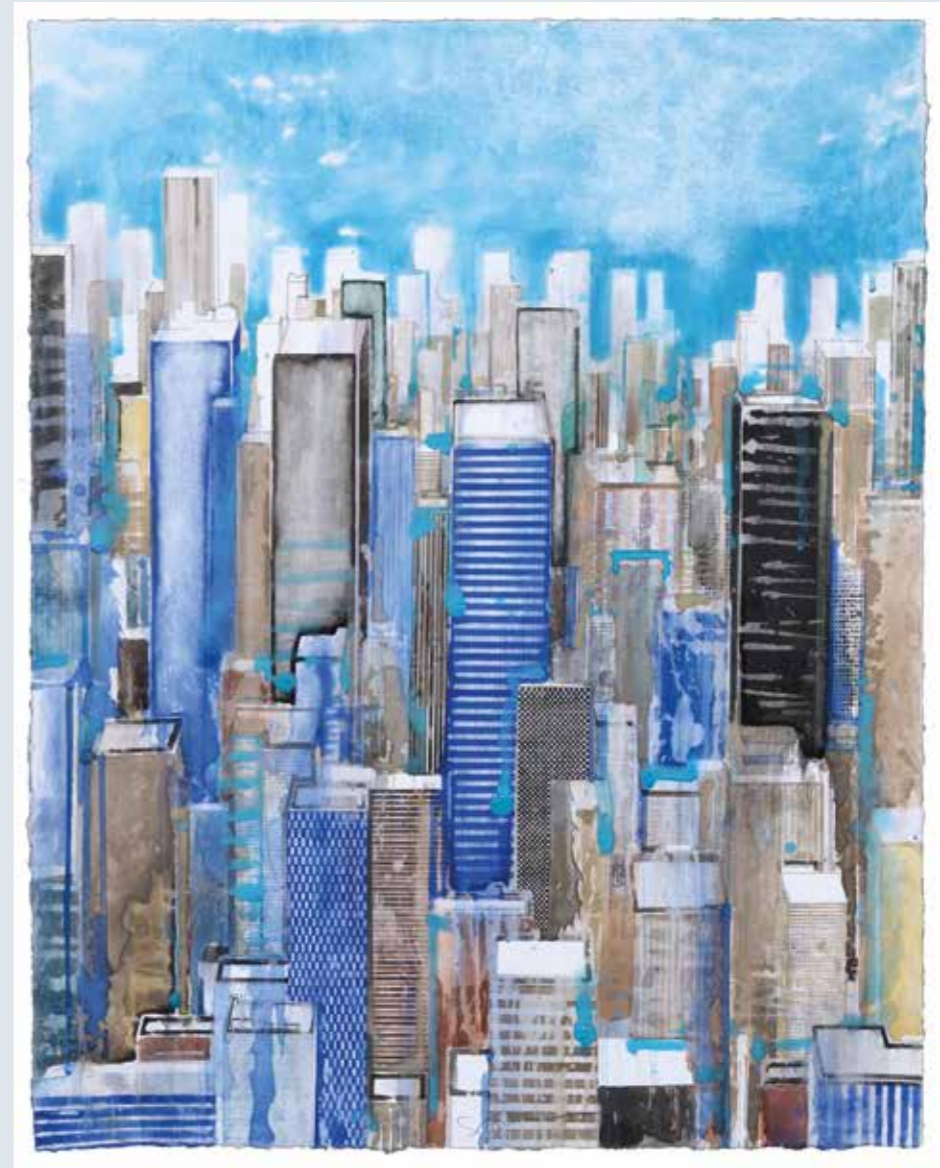

NY Blue – Aquarelle sur papier – 60x48cm – 2016